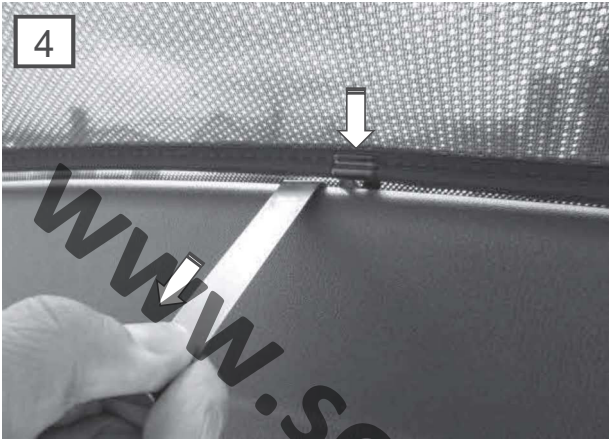

Seat Leon FLH 5-door 5F, Tür hinten, Seitenfenster und Heckscheibe  
ab 2012-  
0078372ABC

www.sonnenschutz-pkw.de

1

C

↓ 2x

D

↓ 6x

www.sonnenschutz-pkw.de