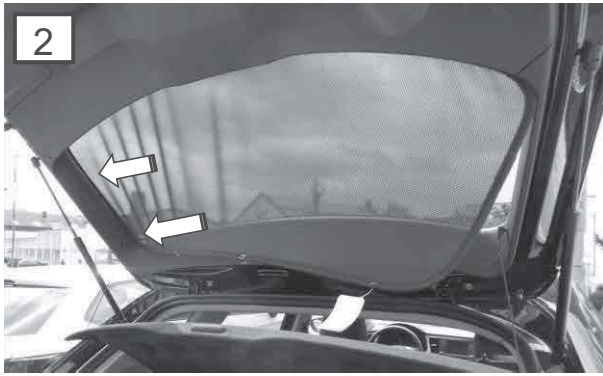

Seat Leon FLH 5-door 5F, Tür hinten, Seitenfenster und Heckscheibe  
ab 2012-  
0078372ABC

www.sonnenschutz-pkw.de

1

C

↓ 2x

D

↓ 6x

www.sonnenschutz-pkw.de