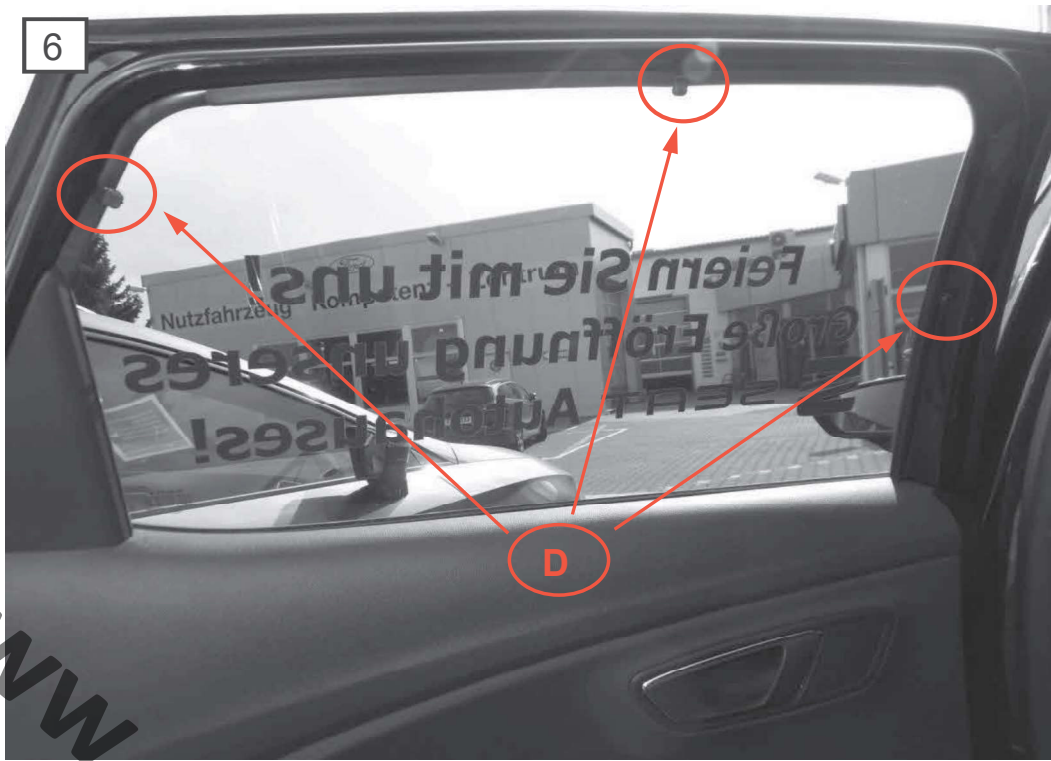

Seat Leon FLH 5-door 5F, Tür hinten, Seitenfenster und Heckscheibe  
ab 2012-  
0078372ABC

www.sonnenschutz-pkw.de

1

C

↓ 2x

D

↓ 6x

www.sonnenschutz-pkw.de