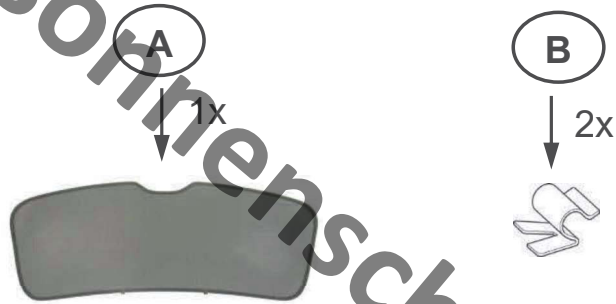

Seat Leon FLH 5-door 5F, Tür hinten, Seitenfenster und Heckscheibe  
ab 2012-  
0078372ABC

www.sonnenschutz-pkw.de

1

C

↓ 2x

D

↓ 6x

www.sonnenschutz-pkw.de